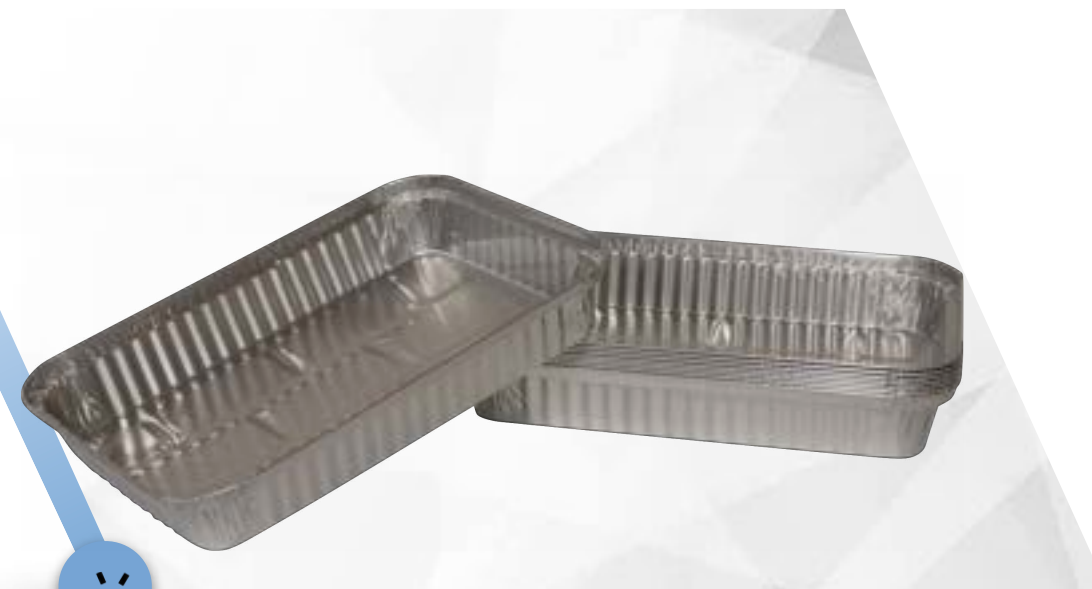

ENVASES 2200-18 cc CANELONES

Referencia	Medida	282 X 189	265 X 170	238 X 144	37	1500cc
001895	312x214x38,5					
Uds / Caja	Cajas / Palet	Cajas / Base				
125 X 4	15	3